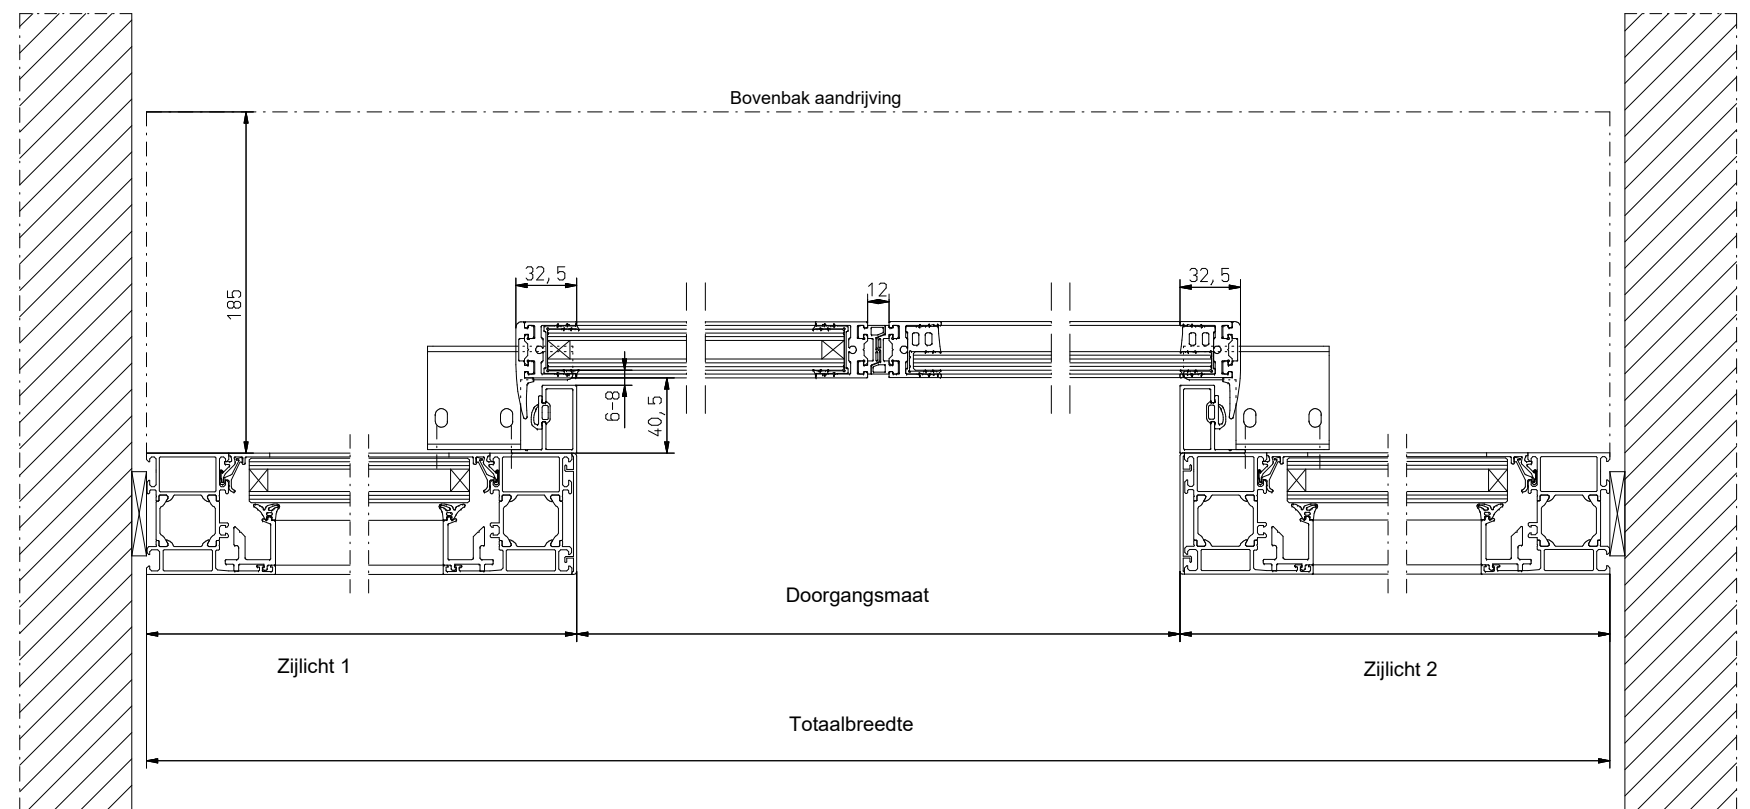

**B - B**

	Datum		Benaming
Bearb.	18-11-2020		CM / CM-F Profielsysteem G30- 2 vleugelig
Gepr.			
Norm			
			2- vleugelig bovenlicht en zijlicht
			Doors and More B.V.