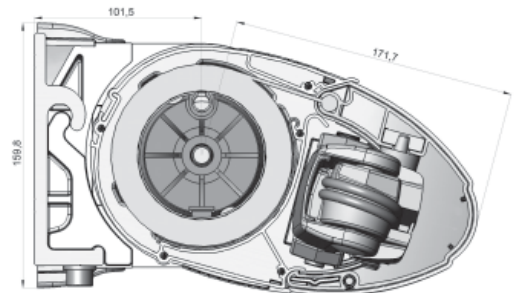

Schermdoorsnede:

Wandmontage

CE-Markering

Met de CE-markering tonen we aan dat het product aan de meest recente Europese (veiligheids)normen voldoent!