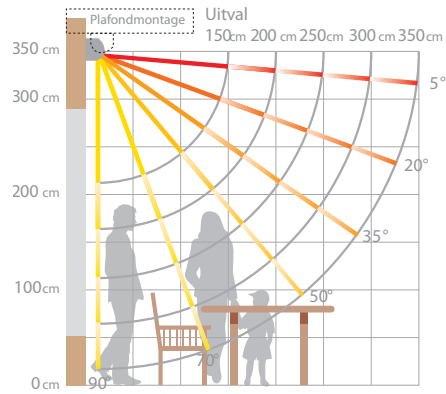

Stabiele techniek

De Marseille® is in schuine traploos in te stellen van 5° tot 70° en bij plafondmontage van 20° tot 90° (zie schema rechts). De uitval is 150, 200, 250, 300 of 350 cm. De voorlijst is perfect af te stellen waardoor de optimale sluiting van uw scherm wordt gegarandeerd.

Hoogwaardig materiaal

- Profielen zijn van geëxtrudeerd aluminium.
- Alle bouten en moeren zijn van roestvast staal.