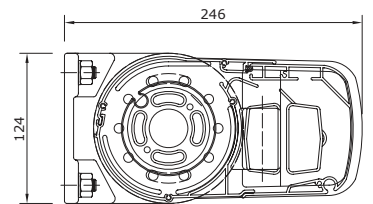

Schermdoorsnede muurmontage