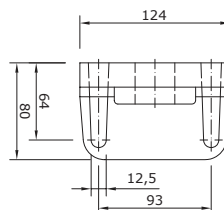

Cassette scherm: Bij gesloten stand is de doekrol compleet opgesloten in het systeem.

Framekleuren

- Standaard
- Technisch zilver
 - RAL 9010 wit
 - RAL 9001 ivoor

| Breedte | 250cm | 300cm | 350cm | 500cm | 550cm | 600cm |
|---------------|--------|-------|-------|-------|-------|-------|
| Uitval 150 cm | -----> | | | | | |
| Uitval 200 cm | -----> | | | | | |
| Uitval 250 cm | -----> | | | | | |
| Uitval 300 cm | -----> | | | | | |

Maatvoering

Kapsteen

Schermdoorsnede muurmontage

Schermdoorsnede plafondmontage