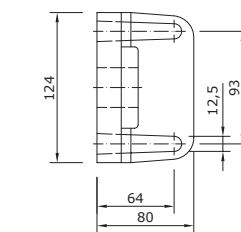

Cassette scherm: Bij gesloten stand is de doekrol compleet opgesloten in het systeem.

Framekleuren

- Standaard
- Technisch zilver
 - RAL 9010 wit
 - RAL 9001 ivoor

| Breedte | 250cm | 300cm | 350cm | 500cm | 550cm | 600cm |
|---------------|--------|-------|-------|-------|-------|-------|
| Uitval 150 cm | -----> | | | | | |
| Uitval 200 cm | -----> | | | | | |
| Uitval 250 cm | -----> | | | | | |
| Uitval 300 cm | -----> | | | | | |

Maatvoering

Kapsteen

Schermdoorsnede muurmontage

Schermdoorsnede plafondmontage