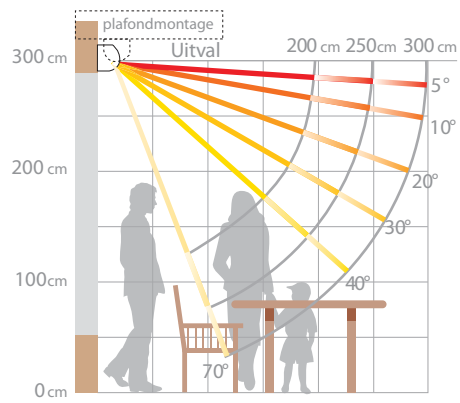

Stabiele techniek

De Genève® is in schuine traploos in te stellen van 5° tot 35° en bij plafondmontage van 17° tot 70° (zie schema rechts). De uitval is 200, 250 of 350 cm. De voorlijst is perfect af te stellen waardoor de optimale sluiting van uw scherm wordt gegarandeerd.

Hoogwaardig materiaal

- Profielen zijn van geëxtrudeerd aluminium.
- Alle bouten en moeren zijn van roestvast staal.