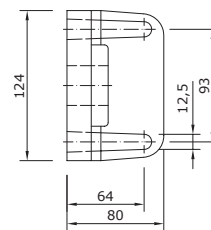

Cassette scherm: Bij gesloten stand is de doekrol compleet opgesloten in het systeem.

Framekleuren

- Standaard
- Technisch zilver
 - RAL 9010 wit
 - RAL 9001 ivoor

Breedte	250cm	300 cm	350cm	500 cm	550cm	600 cm
Uitval 150 cm	[Diagram showing 150cm projection]					
Uitval 200 cm	[Diagram showing 200cm projection]					
Uitval 250 cm	[Diagram showing 250cm projection]					
Uitval 300 cm	[Diagram showing 300cm projection]					

Maatvoering

Kapsteen

Schermdoorsnede muurmontage

Schermdoorsnede plafondmontage