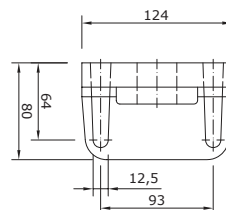

Cassette scherm: Bij gesloten stand is de doekrol compleet opgesloten in het systeem.

Framekleuren

- Standaard
- Technisch zilver
 - RAL 9010 wit
 - RAL 9001 ivoor

Breedte	250cm	300 cm	350cm	500 cm	550cm	600 cm
Uitval 150 cm	[Diagram showing 150cm projection]					
Uitval 200 cm	[Diagram showing 200cm projection]					
Uitval 250 cm	[Diagram showing 250cm projection]					
Uitval 300 cm	[Diagram showing 300cm projection]					

Maatvoering

Kapsteen

Schermdoorsnede muurmontage

Schermdoorsnede plafondmontage