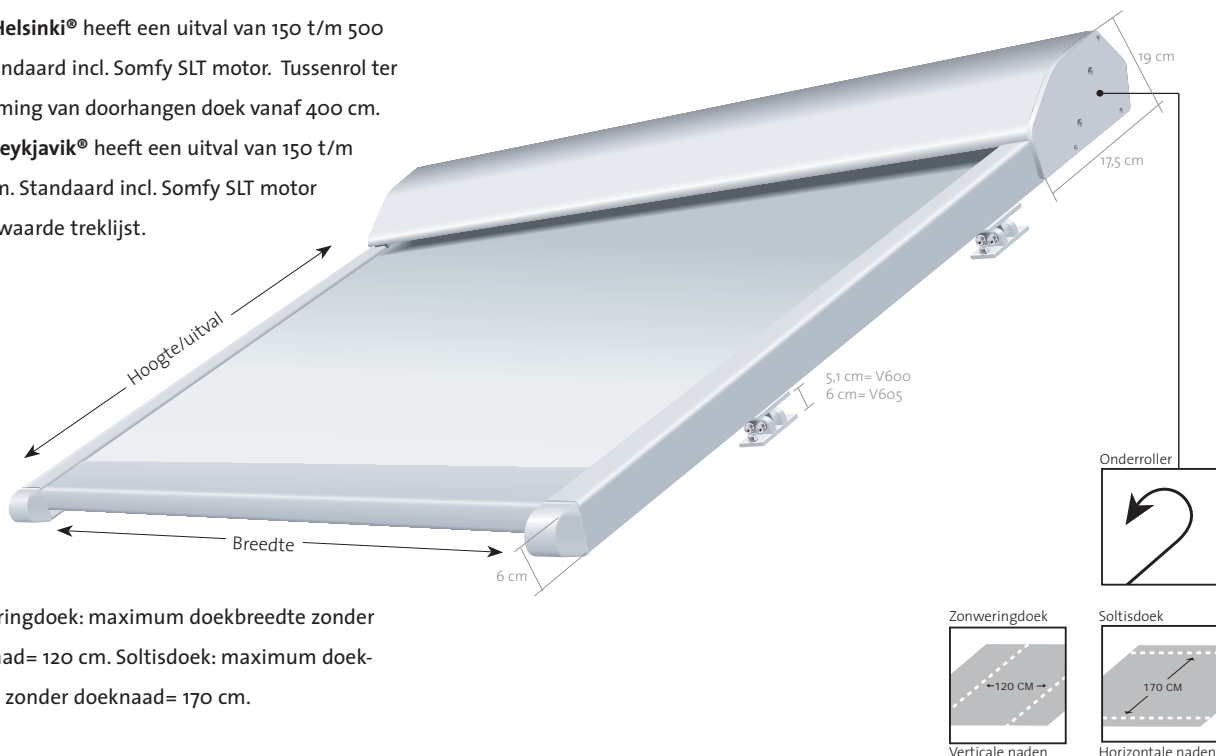

Verandazonwering

V600 Helsinki

V605 Reykjavik

V610 Oslo

V600 Helsinki® heeft een uitval van 150 t/m 500 cm. Standaard incl. Somfy SLT motor. Tussenrol ter voorkoming van doorhangen doek vanaf 400 cm.

V605 Reykjavik® heeft een uitval van 150 t/m 400 cm. Standaard incl. Somfy SLT motor of verzwaaarde treklijst.

Zonweringdoek: maximum doekbreedte zonder doeknaad= 120 cm. Soltisdoek: maximum doekhoogte zonder doeknaad= 170 cm.

V600 Helsinki®

Framekleuren	Standaard	Breedte	200cm	250cm	350cm	375cm	400cm	450cm	650cm	
RAL 9010 wit	•	Uitval 150 t/m 400cm	----->							----->
RAL 9001 ivoor	•	Uitval 425cm	----->		----->					
RAL 8019 bruin	•	Uitval 450cm	----->			----->				
		Uitval 475 t/m 500cm	----->		----->					

V610 Oslo® heeft een uitval van 150 t/m 500 cm. Tussenrol ter voorkoming van doorhangen doek vanaf 375 cm. Standaard incl. Somfy SLT motor.

Zonweringdoek: maximum doekbreedte zonder doeknaad= 120 cm. Soltisdoek: maximum doekhoogte zonder doeknaad= 170 cm.