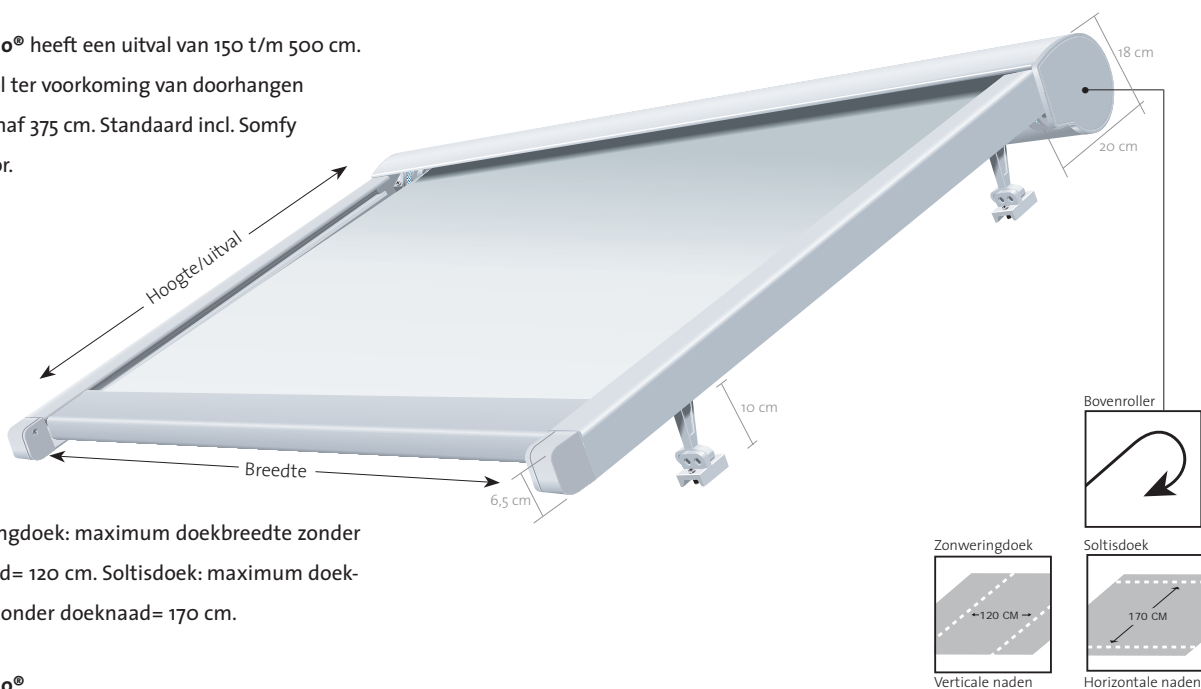

Zonweringdoek: maximum doekbreedte zonder doeknaad= 120 cm. Soltisdoek: maximum doekhoogte zonder doeknaad= 170 cm.

V600 Helsinki®

Framekleuren	Standaard	Breedte	200cm	250cm	350cm	375cm	400cm	450cm	650cm	
RAL 9010 wit	•	Uitval 150 t/m 400cm	----->							----->
RAL 9001 ivoor	•	Uitval 425cm	----->		----->					
RAL 8019 bruin	•	Uitval 450cm	----->			----->				
		Uitval 475 t/m 500cm	----->		----->					

V610 Oslo® heeft een uitval van 150 t/m 500 cm. Tussenrol ter voorkoming van doorhangen doek vanaf 375 cm. Standaard incl. Somfy SLT motor.

Zonweringdoek: maximum doekbreedte zonder doeknaad= 120 cm. Soltisdoek: maximum doekhoogte zonder doeknaad= 170 cm.