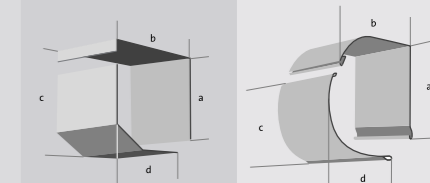

handbedieningen:
- standaard bandopwinder
- windwerk
- draaistang buiten
- draaistang binnen

draaibare aanslagstop

	Type omkasting afgeschuind				Type omkasting rond			
	RV-45-150	RV-45-165	RV-45-180	RV-45-205	RV HR-150	RV HR-165	RV HR-180	RV HR-205
Afmeting a (mm)	154	169	183	210	156	165	180	205
Afmeting b (mm)	150	165	180	205	143	163	178	203
Afmeting c (mm)	150	165	180	205	116	160	175	200
Afmeting d (mm)	114	125	147	171	120	142	161	188