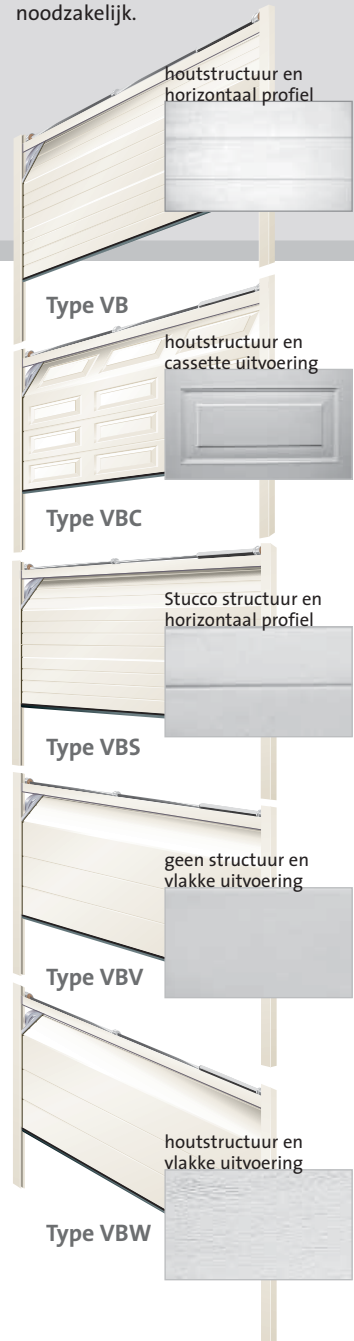

Voor het inbouwen van een standaard garagedeur van Verano® heeft u slechts een minimale vrije bovenruimte nodig van 70 mm (B). Aan de zijkanten is slechts een vrije ruimte van 75 mm (Z) noodzakelijk.