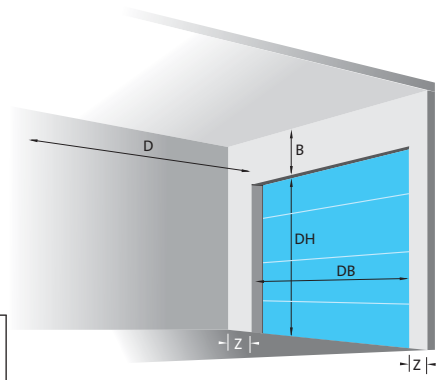

Door de deur te voorzien van een elektrische deur-opener, wordt de deur altijd stevig gesloten. Deze wordt dan door de geleider van de deuropener verankerd.

Twee torsieveren heffen het gewicht op en zorgen in combinatie met de deuropener voor een optimale deurloop in ieder openingsstand.

De dubbelwandige panelen met een dikte van 40 mm zijn gelijkmatig opgevuld met CFK-vrij Polyurethaanschuim. Daardoor biedt de ingebouwde en rondomafgedichte Verano® deur de hoge warmte isolatiewaarde van $U=0,84 \text{ W/m}^2\text{K}$ per paneel.

Instelbare, kogelgelagerde kunststof looprollen laten de deur bij het openen en sluiten zeer stil lopen.

Of het nu regent, stormt, hagelt of sneeuwt, uw garagedeur is altijd dicht. Dit wordt gegarandeerd door afdichtingsstrippen van hoogwaardige EPDM, aan de onder-, zij- en bovenkant. Het van verzinkt staal gemaakte deurblad heeft een houtnerf/stuccostructuur. Dit geeft de deur een duurzame uitstraling.

De deur is afgewerkt met een sterke polyester coating welke weer- en drukbestendig zijn. De standaardkleur voor de buitenzijde van de panelen is wit (RAL 9016). De panelen zijn tevens in alle RAL kleuren te verkrijgen. Een overzicht van de meest voorkomende kleuren is hier afgebeeld.